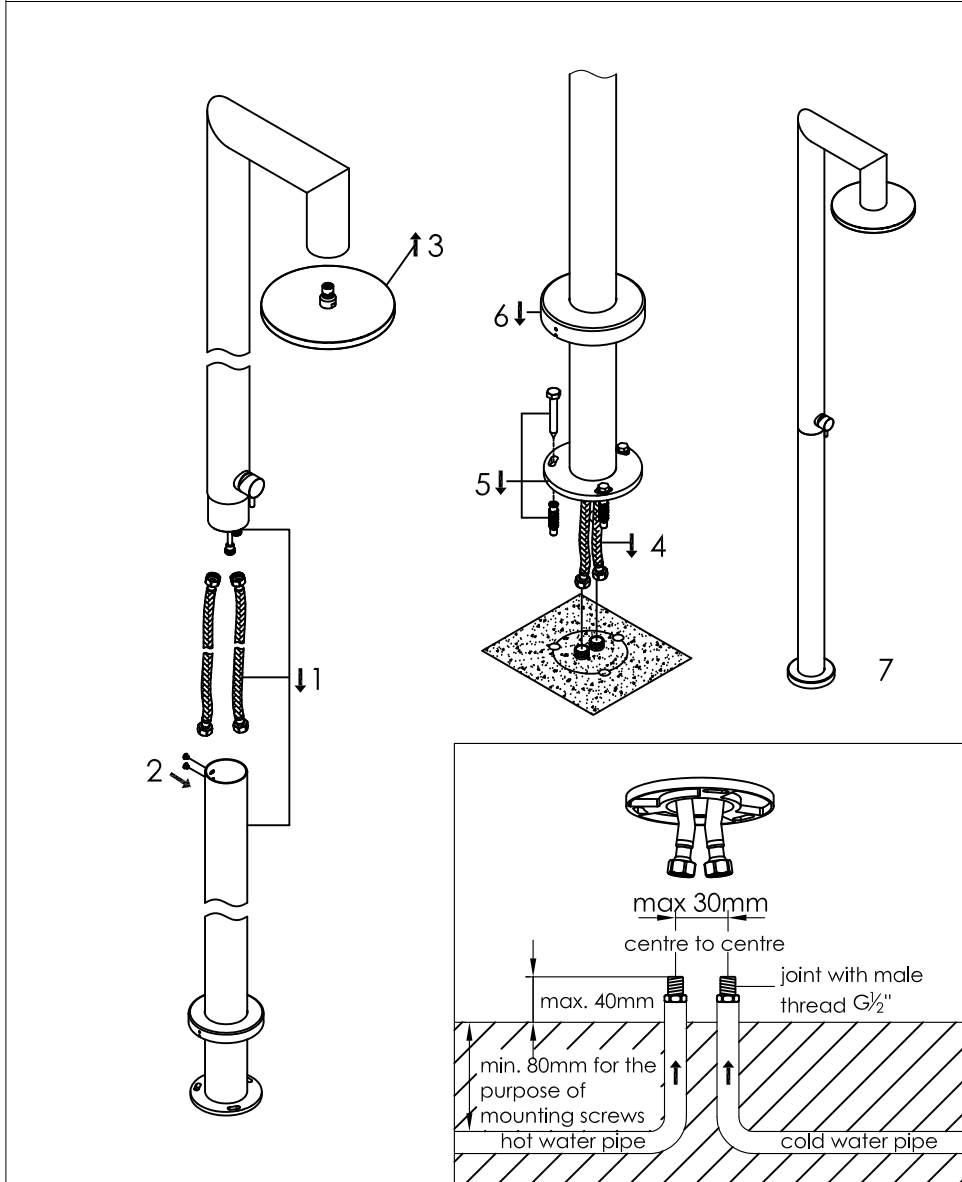

freestanding shower mixer stainless steel

vrijstaande douchemengkraan rvs

200-6400

### installation

### technical diagram

KJxxx-2101

www.jee-o.com