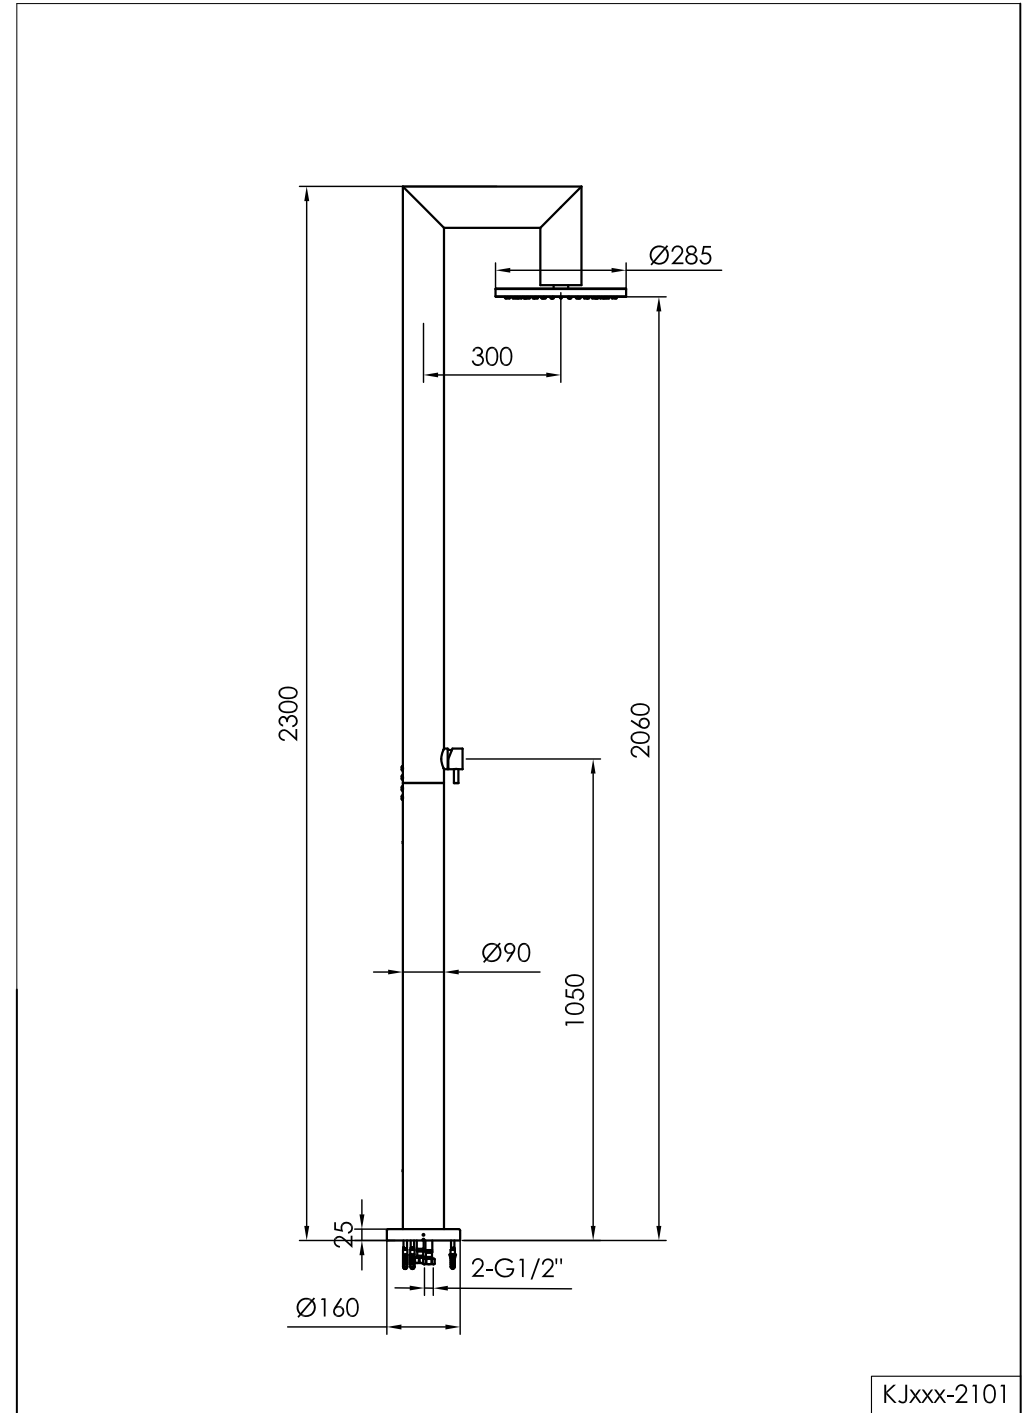

technical diagram

KJxxx-2101

www.jee-o.com