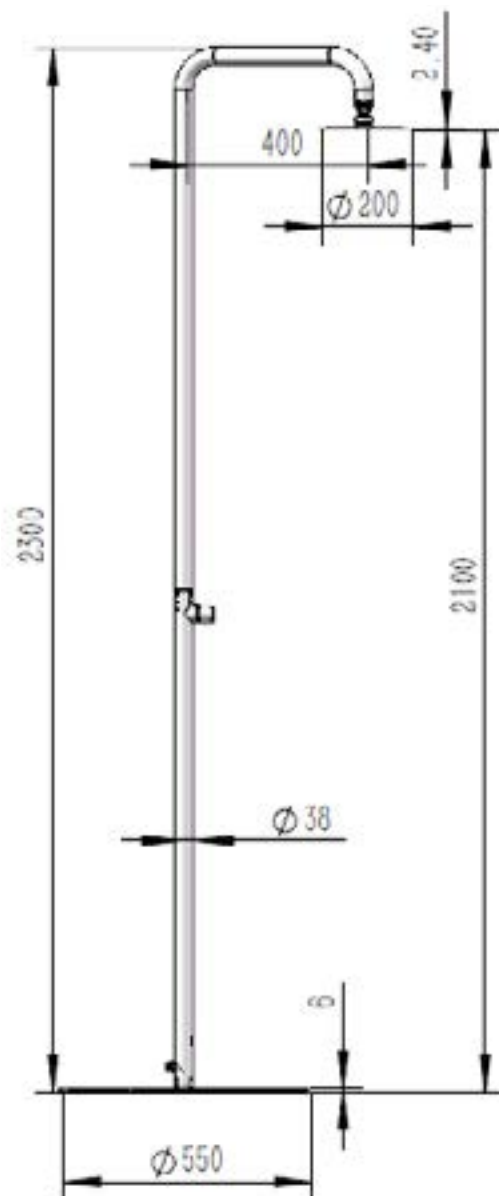

GOCCIA

Venkovní sprcha

Broušený nerez
- 400CS0

SPECIFIKACE

MATERIÁL:	Nerezová ocel V4A
VLASTNOSTI:	Sprcha na studenou vodu, dešťová sprchová hlavice, bez montáže
HMOTNOST SPRCHY:	15,2 kg
ROZMĚRY BALENÍ:	129 cm x 62 cm x 18 cm
HMOTNOST BALENÍ:	18 kg