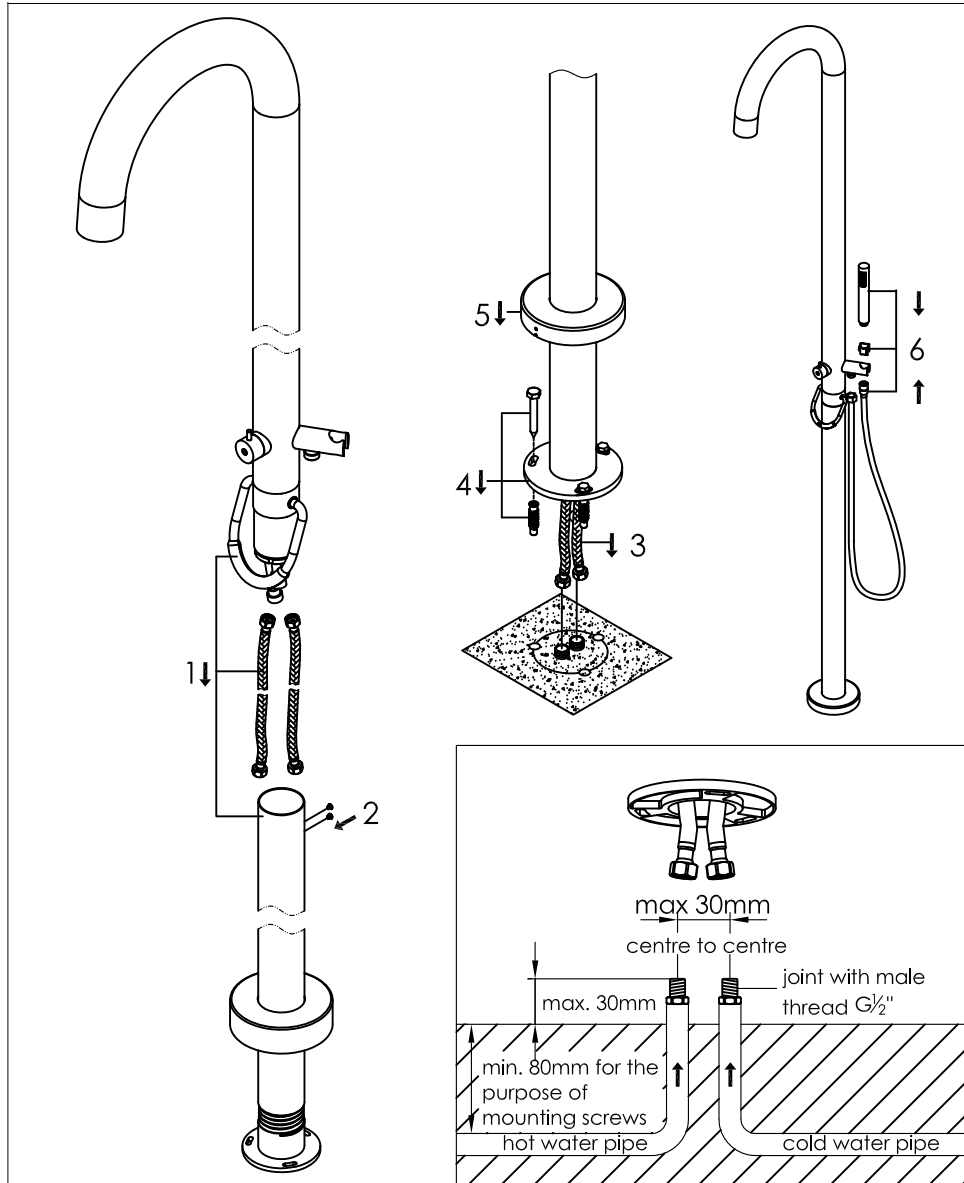

freestanding shower mixer with hand shower

vrijstaande douche met ééngreepsmengkraan en handdouche

100-6210 / 100-6211

installation

technical diagram