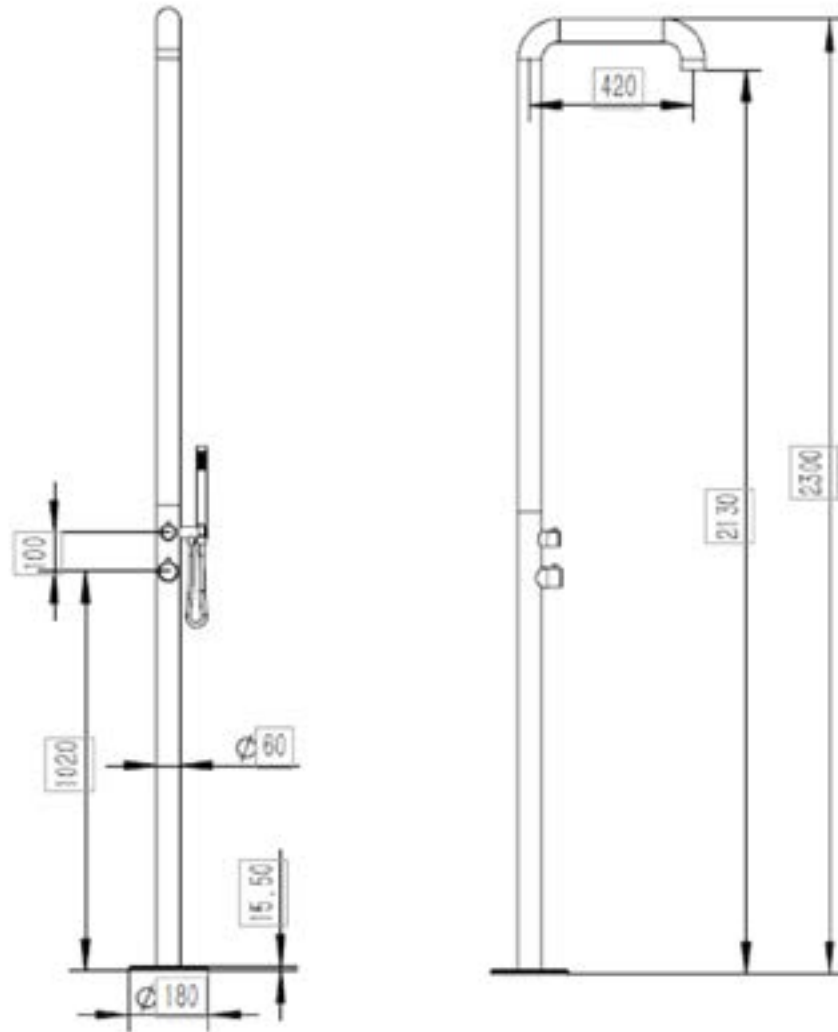

ELEMENTO

TERRA

Gartendusche

 Edestahl gebürstet
- 200HN8

 Schwarz matt
- 200HN9

DETAILS

MATERIAL:	Edelstahl V4A
EIGENSCHAFTEN:	Progressiver Wasserhahn, Handbrause, Montagebox (wenn ausgewählt)
GEWICHT:	14 kg
VERPACKUNGSGRÖSSE:	129 cm x 56 cm x 26 cm
VERPACKUNGSGEWICHT:	17,9 kg