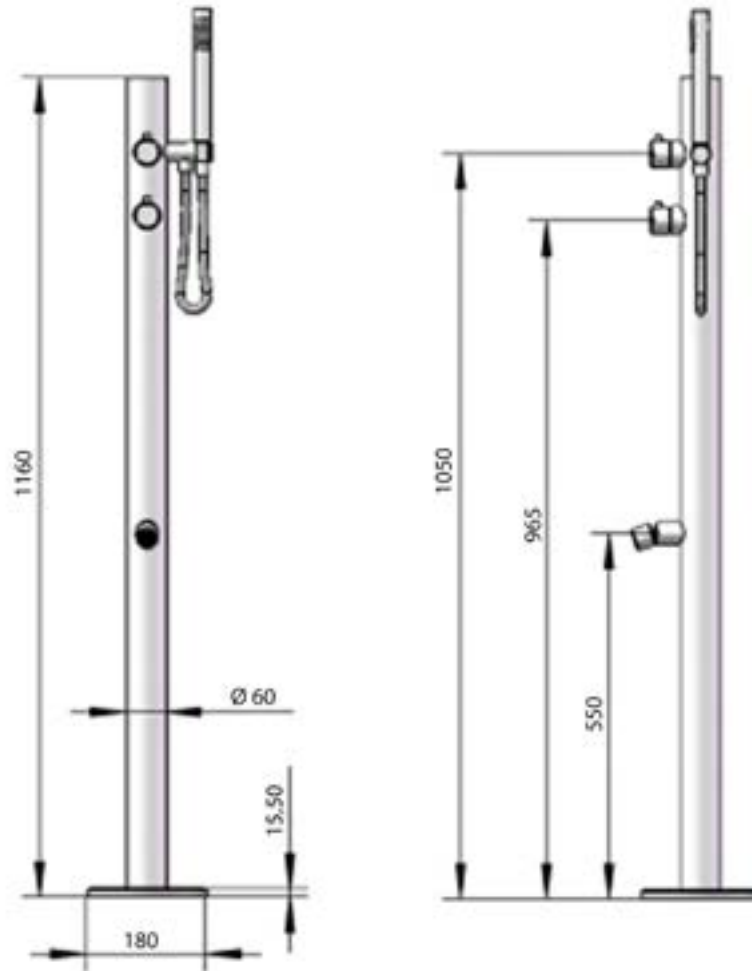

ELEMENTO

GIARDINO

Venkovní sprcha

-  Broušený nerez - 500HFSO
-  Černý matný nerez - 500HFNO

SPECIFIKACE

MATERIÁL:	Nerezová ocel V4A
VLASTNOSTI:	Studená a teplá voda, ruční sprcha, oplach nohou, konektor na hadici,
HMOTNOST SPRCHY:	6,9 kg
ROZMĚRY BALENÍ:	107 cm x 27 cm x 23 cm
HMOTNOST BALENÍ:	8,5 kg