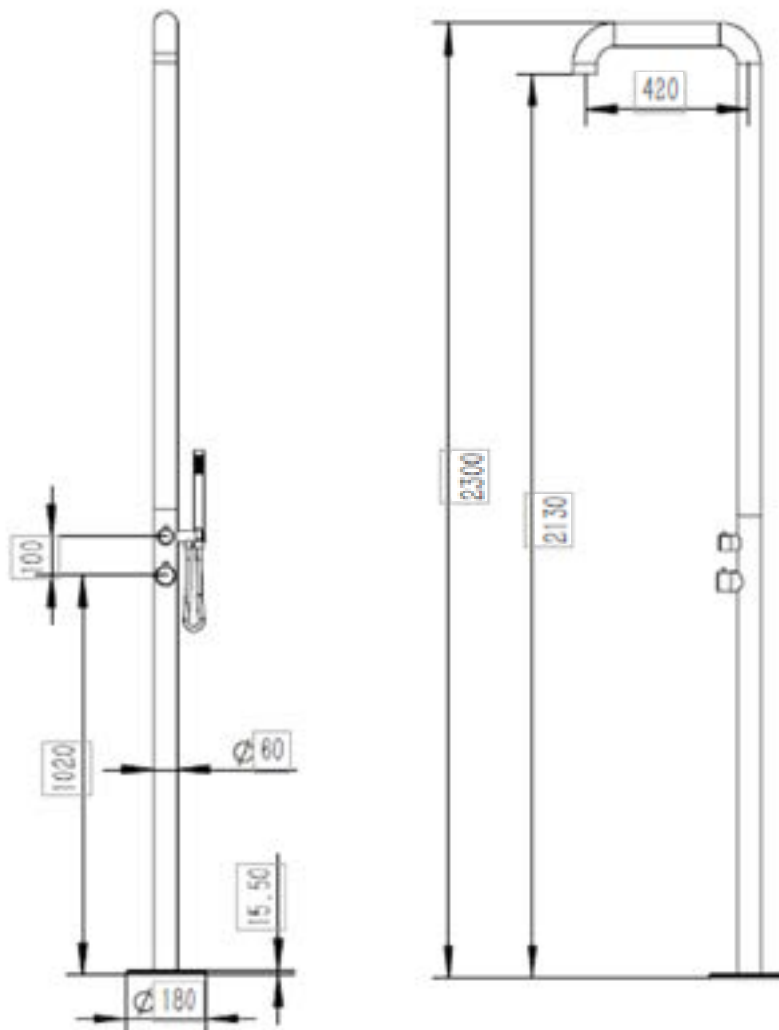

ELEMENTO

TERRA

Venkovní sprcha

 Broušený nerez
- 200HS8

SPECIFIKACE

MATERIÁL:	Nerezová ocel V4A
VLASTNOSTI:	Studená a teplá voda, progresivní baterie, ruční sprcha, montážní box
HMOTNOST:	14 kg
ROZMĚRY BALENÍ:	129 cm x 56 cm x 26 cm
DODACÍ HMOTNOST:	17,9 kg