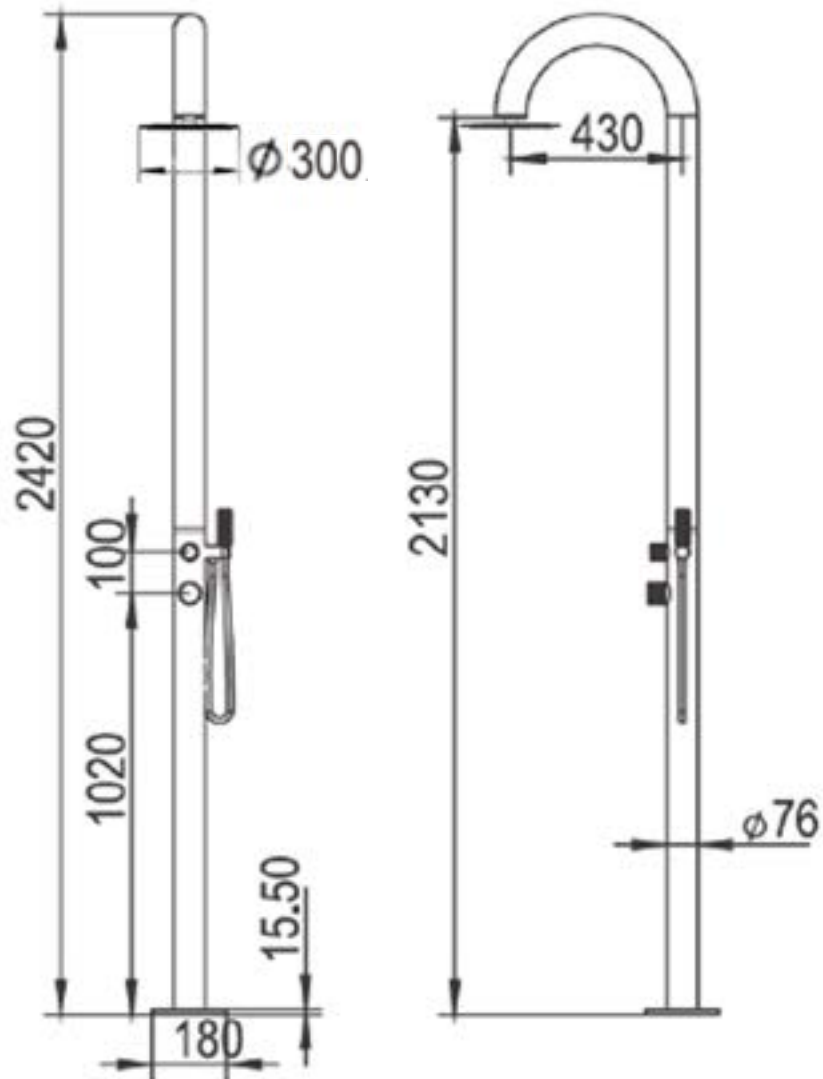

ELEMENTO

NEBBIA RAIN

Venkovní sprcha

-  Broušený nerez
- 301HSI
-  Černý matný nerez
- 301HNI

SPECIFIKACE

MATERIÁL:	Nerezová ocel V4A
VLASTNOSTI:	Studená a teplá voda, progresivní baterie, dešťová sprchová hlavice, ruční sprcha
HMOTNOST SPRCHY:	18,2 kg
ROZMĚRY BALENÍ:	139 cm x 58 cm x 29 cm
HMOTNOST BALENÍ:	22,3 kg