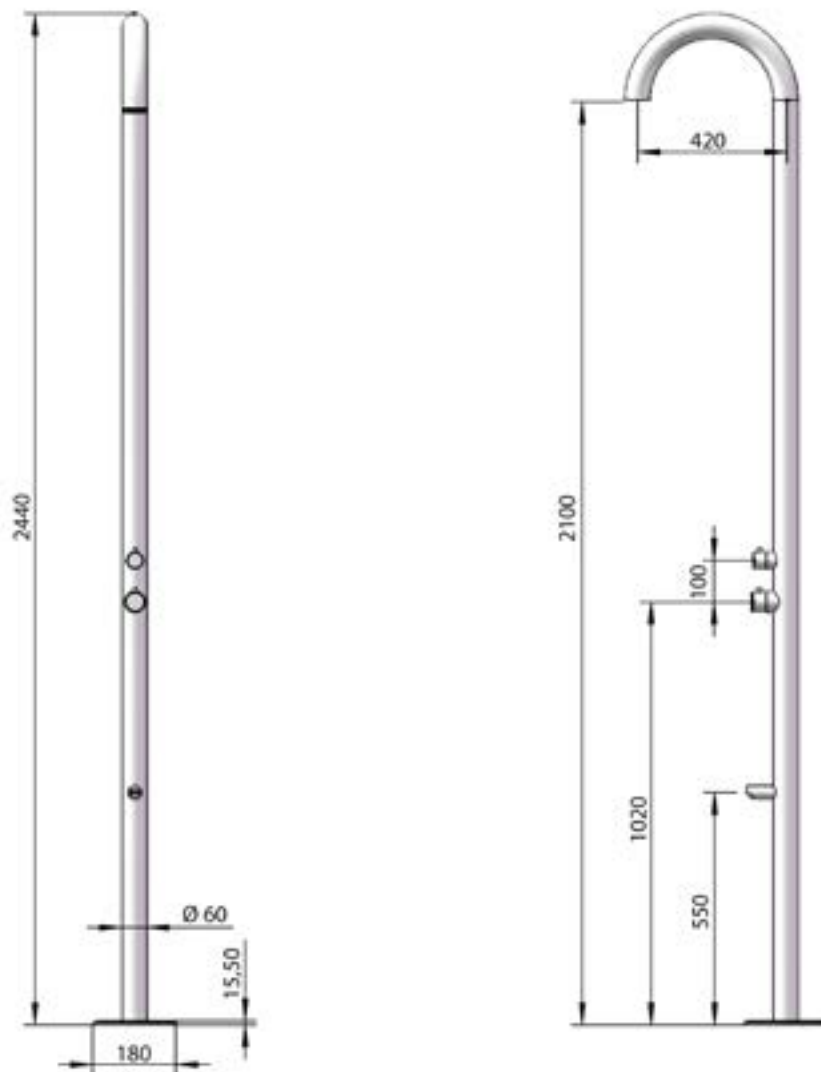

ELEMENTO

INCENDIO

Venkovní sprcha

-  Broušený nerez
- 101FS1
-  Černý matný nerez
- 101FN1

SPECIFIKACE

MATERIÁL:	Nerezová ocel V4A
VLASTNOSTI:	Studená a teplá voda, progresivní baterie, oplach nohou, montážní box
HMOTNOST SPRCHY:	16 kg
ROZMĚRY BALENÍ:	139 cm x 56 cm x 23 cm
HMOTNOST BALENÍ:	18,7 kg