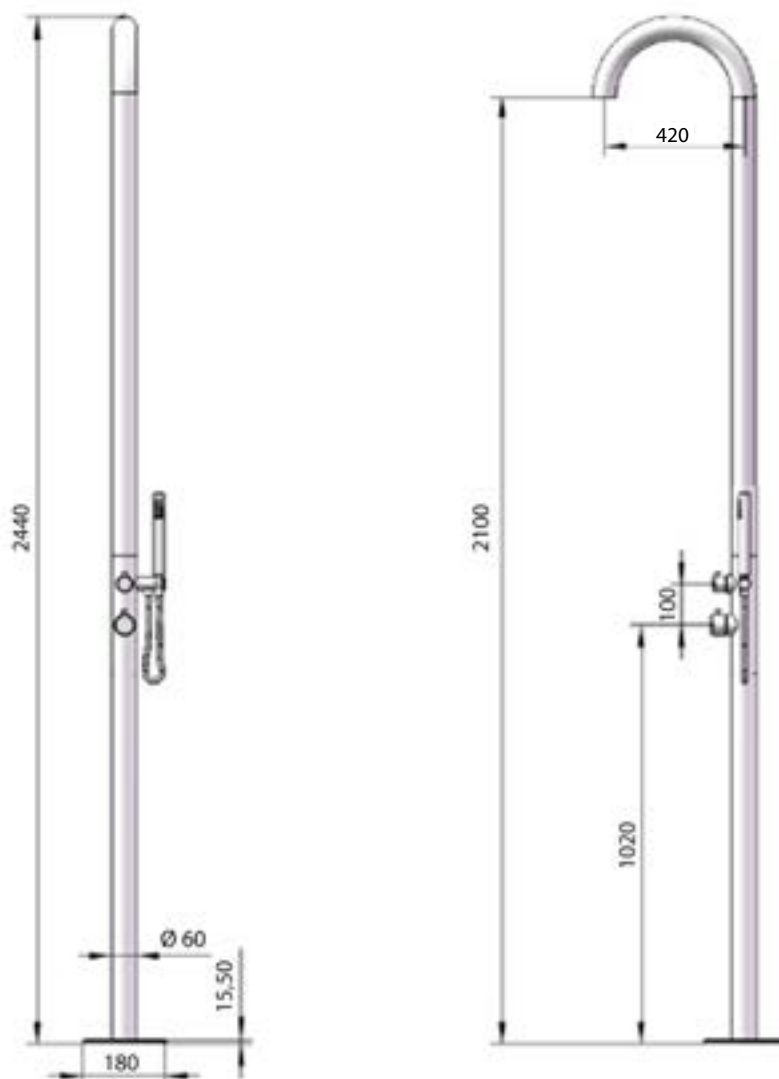

ELEMENTO

FUOCO

Venkovní sprcha

-  Broušený nerez
- 10IHSI
-  Černý matný nerez
- 10IHNI
-  Broušený nerez
(bez montážního boxu)
- 10IHSO
-  Černý matný nerez
(bez montážního boxu)
- 10IHNO

SPECIFIKACE

MATERIÁL:	Nerezová ocel V4A
VLASTNOSTI:	Studená a teplá voda, progresivní baterie, ruční sprcha, montážní box (u vybraných modelů)
HMOTNOST SPRCHY:	16 kg (13,5 kg)
ROZMĚRY BALENÍ:	139 cm x 56 cm x 23 cm
HMOTNOST BALENÍ:	18,7 kg (16,2 kg)