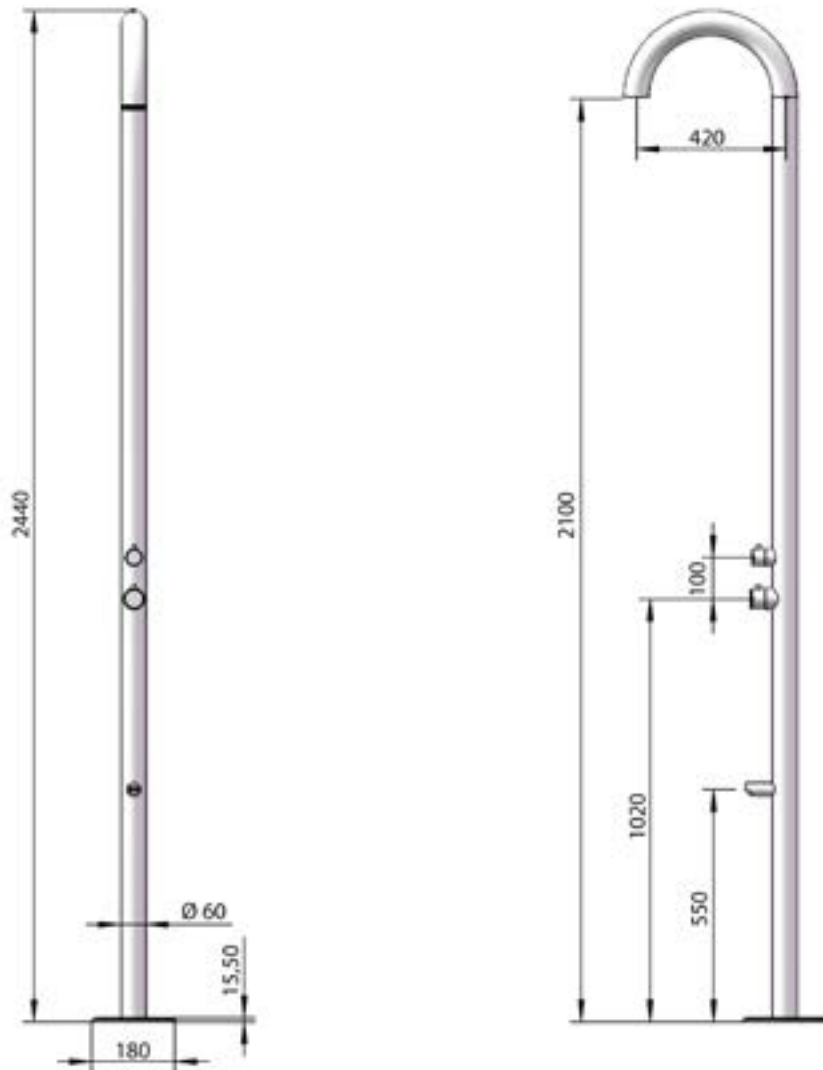

ELEMENTO

INCENDIO

Gartendusche

 Edestahl gebürstet
- 101FS1

 Schwarz matt
- 101FN1

DETAILS

MATERIAL:	Edelstahl V4A
EIGENSCHAFTEN:	progressiver Wasserhahn, Fußdusche, Montagebox (wenn ausgewählt)
GEWICHT:	16 kg
VERPACKUNGSGRÖSSE:	139 cm x 56 cm x 23 cm
VERPACKUNGSGEWICHT:	18,7 kg