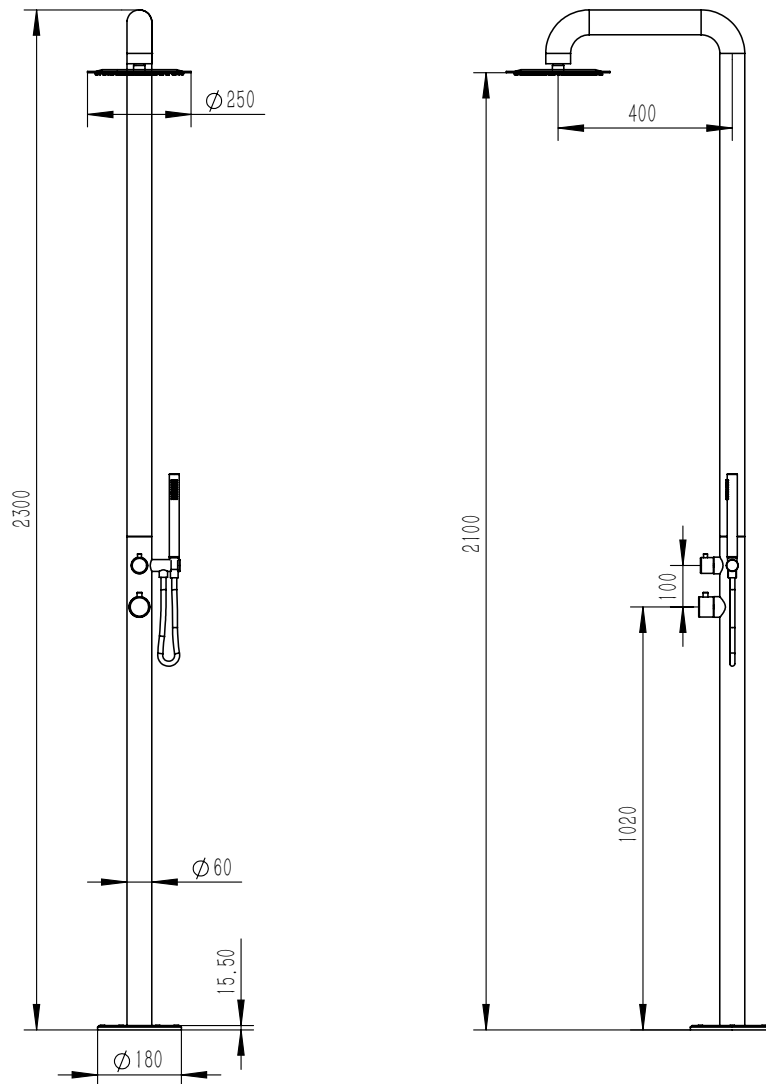

## AQUA

Venkovní sprcha

Broušený nerez  
- 201HS6

Černý matný nerez  
- 201HN7

### SPECIFIKACE

MATERIÁL:	Nerezová ocel V4A
VLASTNOSTI:	Studená a teplá voda, progresivní baterie, dešťová sprchová hlavice, ruční sprcha, montážní box
HMOTNOST SPRCHY:	15,5 kg
ROZMĚRY BALENÍ:	129 cm x 56 cm x 26 cm
HMOTNOST BALENÍ:	18,8 kg